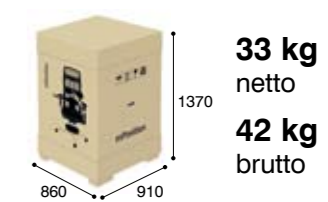

## Federkraftverstellung reclining force of the backrest

Der Anpressdruck der Rückenlehne lässt sich optimal auf das Körpergewicht des Nutzers einstellen.

*Tilt tension adjustable to the user's weight.*

### mPosition

- \* Gesamttiefe in Sitzhaltung - 850mm  
total depth in basic position
- \* Gesamttiefe in Liegehaltung - 1580mm  
total depth in lying position
- Sitztiefe - 45mm  
seat depth adjustment range