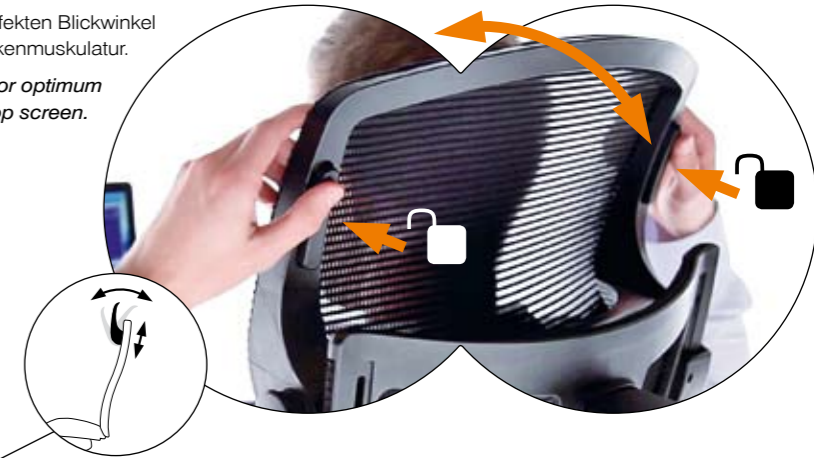

**Nackensstütze
headrest adjustment**

Die höhen- und tiefenverstellbare Kopfstütze sorgt für den perfekten Blickwinkel zum Monitor und bietet zugleich die nötige Entlastung der Nackenmuskulatur.

Height and angle adjustable headrest allows for optimum head positioning while working in front of a laptop screen.