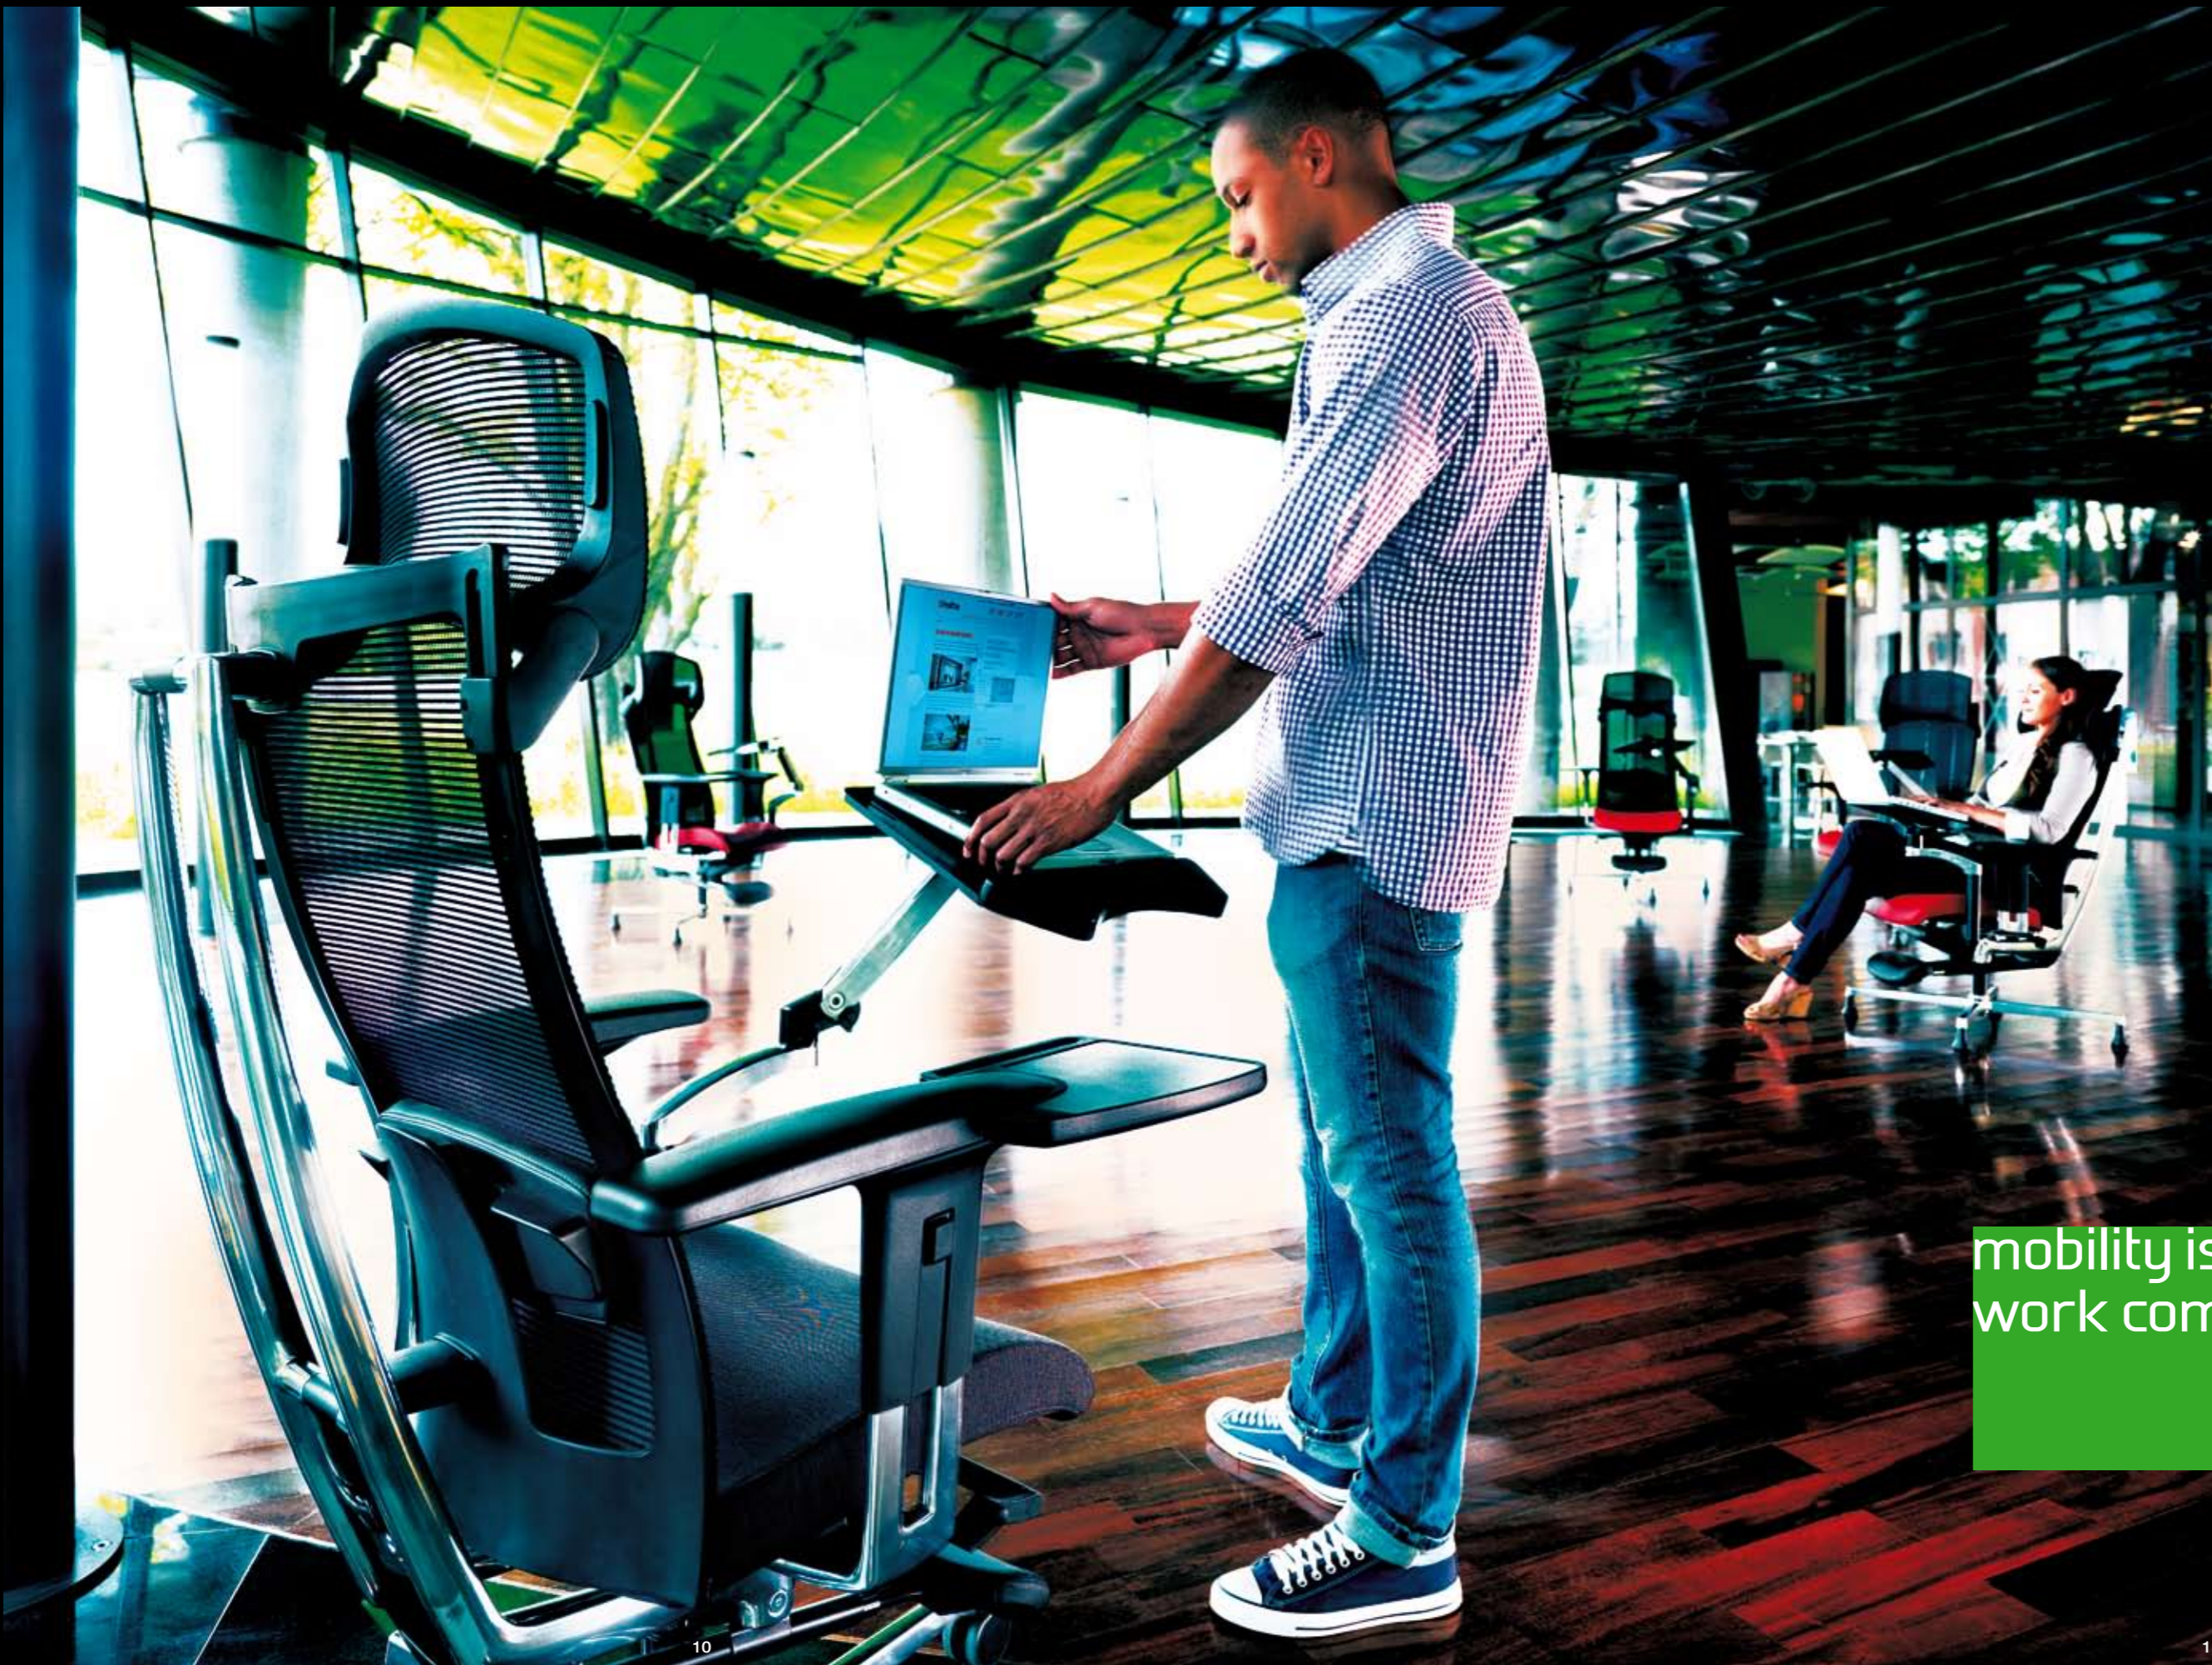

# mPosition continual comfort

multi-functional  
multi-adjustable  
multi-position

**m**Position

**mPosition**  
destiny: comfort

**mPosition**  
continual comfort

mobility is a requirement these days to work comfortably is a matter of health

sitting, lying  
or standing,  
you can work  
on your laptop  
or tablet in

**m**Position

stability and flexibility  
**mPosition**

**Laptoptablar  
laptop table adjustment**

Das einstellbare und in alle Richtungen schwenkbare Laptoptablar ermöglicht das Arbeiten in verschiedensten Positionen und lässt sich optimal positionieren. Sogar das Arbeiten im Stehen ist möglich.

*Multi-adjustable laptop table permits optimum positioning.*

**Fussstütze  
footrest adjustment**

Eine ausziehbare Fussstütze kann exakt auf die Grösse des Benutzers angepasst werden und ermöglicht gleichzeitig eine perfekte Liegehaltung.

*Extendable footrest provides comfortable foot support for working in a lying position.*

**Armlehnen  
armrest adjustment**

Groß dimensionierte, in der Höhe und Tiefe verstellbare Armlehnen mit einem integrierten Maustablar bieten in jeder Sitzposition die optimale Ellenbogenabstützung, die Handballen können dabei auf der Tastatur ruhen.