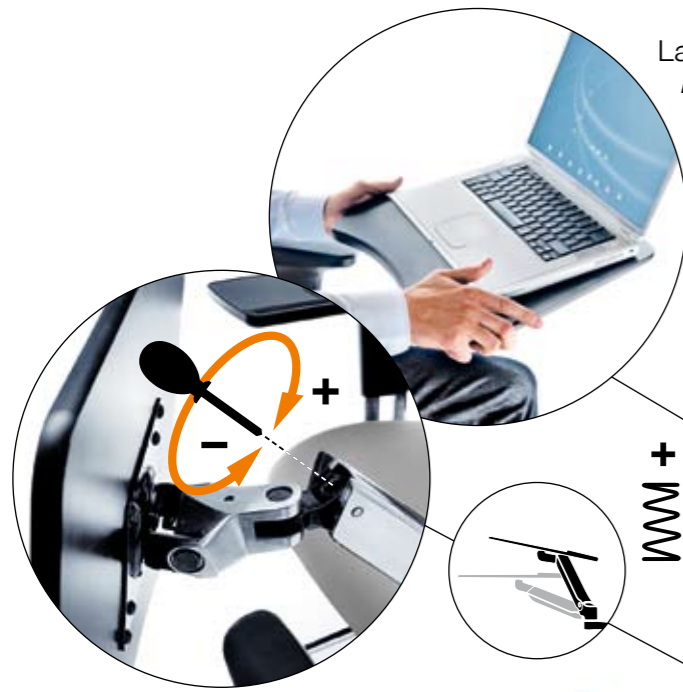

sitting, lying  
or standing,  
you can work  
on your laptop  
or tablet in

**m**Position

stability and flexibility  
**mPosition**

**Laptoptablar  
laptop table adjustment**

Das einstellbare und in alle Richtungen schwenkbare Laptoptablar ermöglicht das Arbeiten in verschiedensten Positionen und lässt sich optimal positionieren. Sogar das Arbeiten im Stehen ist möglich.

*Multi-adjustable laptop table permits optimum positioning.*

**Fussstütze  
footrest adjustment**

Eine ausziehbare Fussstütze kann exakt auf die Grösse des Benutzers angepasst werden und ermöglicht gleichzeitig eine perfekte Liegehaltung.

*Extendable footrest provides comfortable foot support for working in a lying position.*

**Armlehnen  
armrest adjustment**

Groß dimensionierte, in der Höhe und Tiefe verstellbare Armlehnen mit einem integrierten Maustablar bieten in jeder Sitzposition die optimale Ellenbogenabstützung, die Handballen können dabei auf der Tastatur ruhen.

*Wide, adjustable armrests with an integrated mouse table ensure relaxing elbow support with wrists resting comfortably at the keyboard.*

**Nackensstütze  
headrest adjustment**

Die höhen- und tiefenverstellbare Kopfstütze sorgt für den perfekten Blickwinkel zum Monitor und bietet zugleich die nötige Entlastung der Nackenmuskulatur.