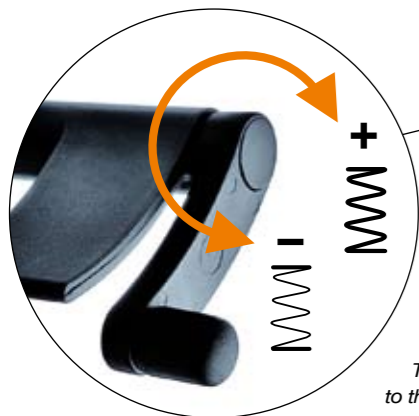

*Ergonomic mechanism for synchronous tilt angle adjustment of the seat and the backrest.*

## Sitztiefenverstellung seat depth adjustment

Die Sitztiefenverstellung ermöglicht die optimale Arbeitsposition zu erreichen.

*Profiled seat with depth control allows for its flexible adjustment. Optional upholstery in leather or fabric.*

## Sitzhöhenverstellung seat height adjustment

mPosition lässt sich durch die Sitzhöhenverstellung auf jede Körpergröße einstellen.

*Seat height adjustability - user's height adjustment.*