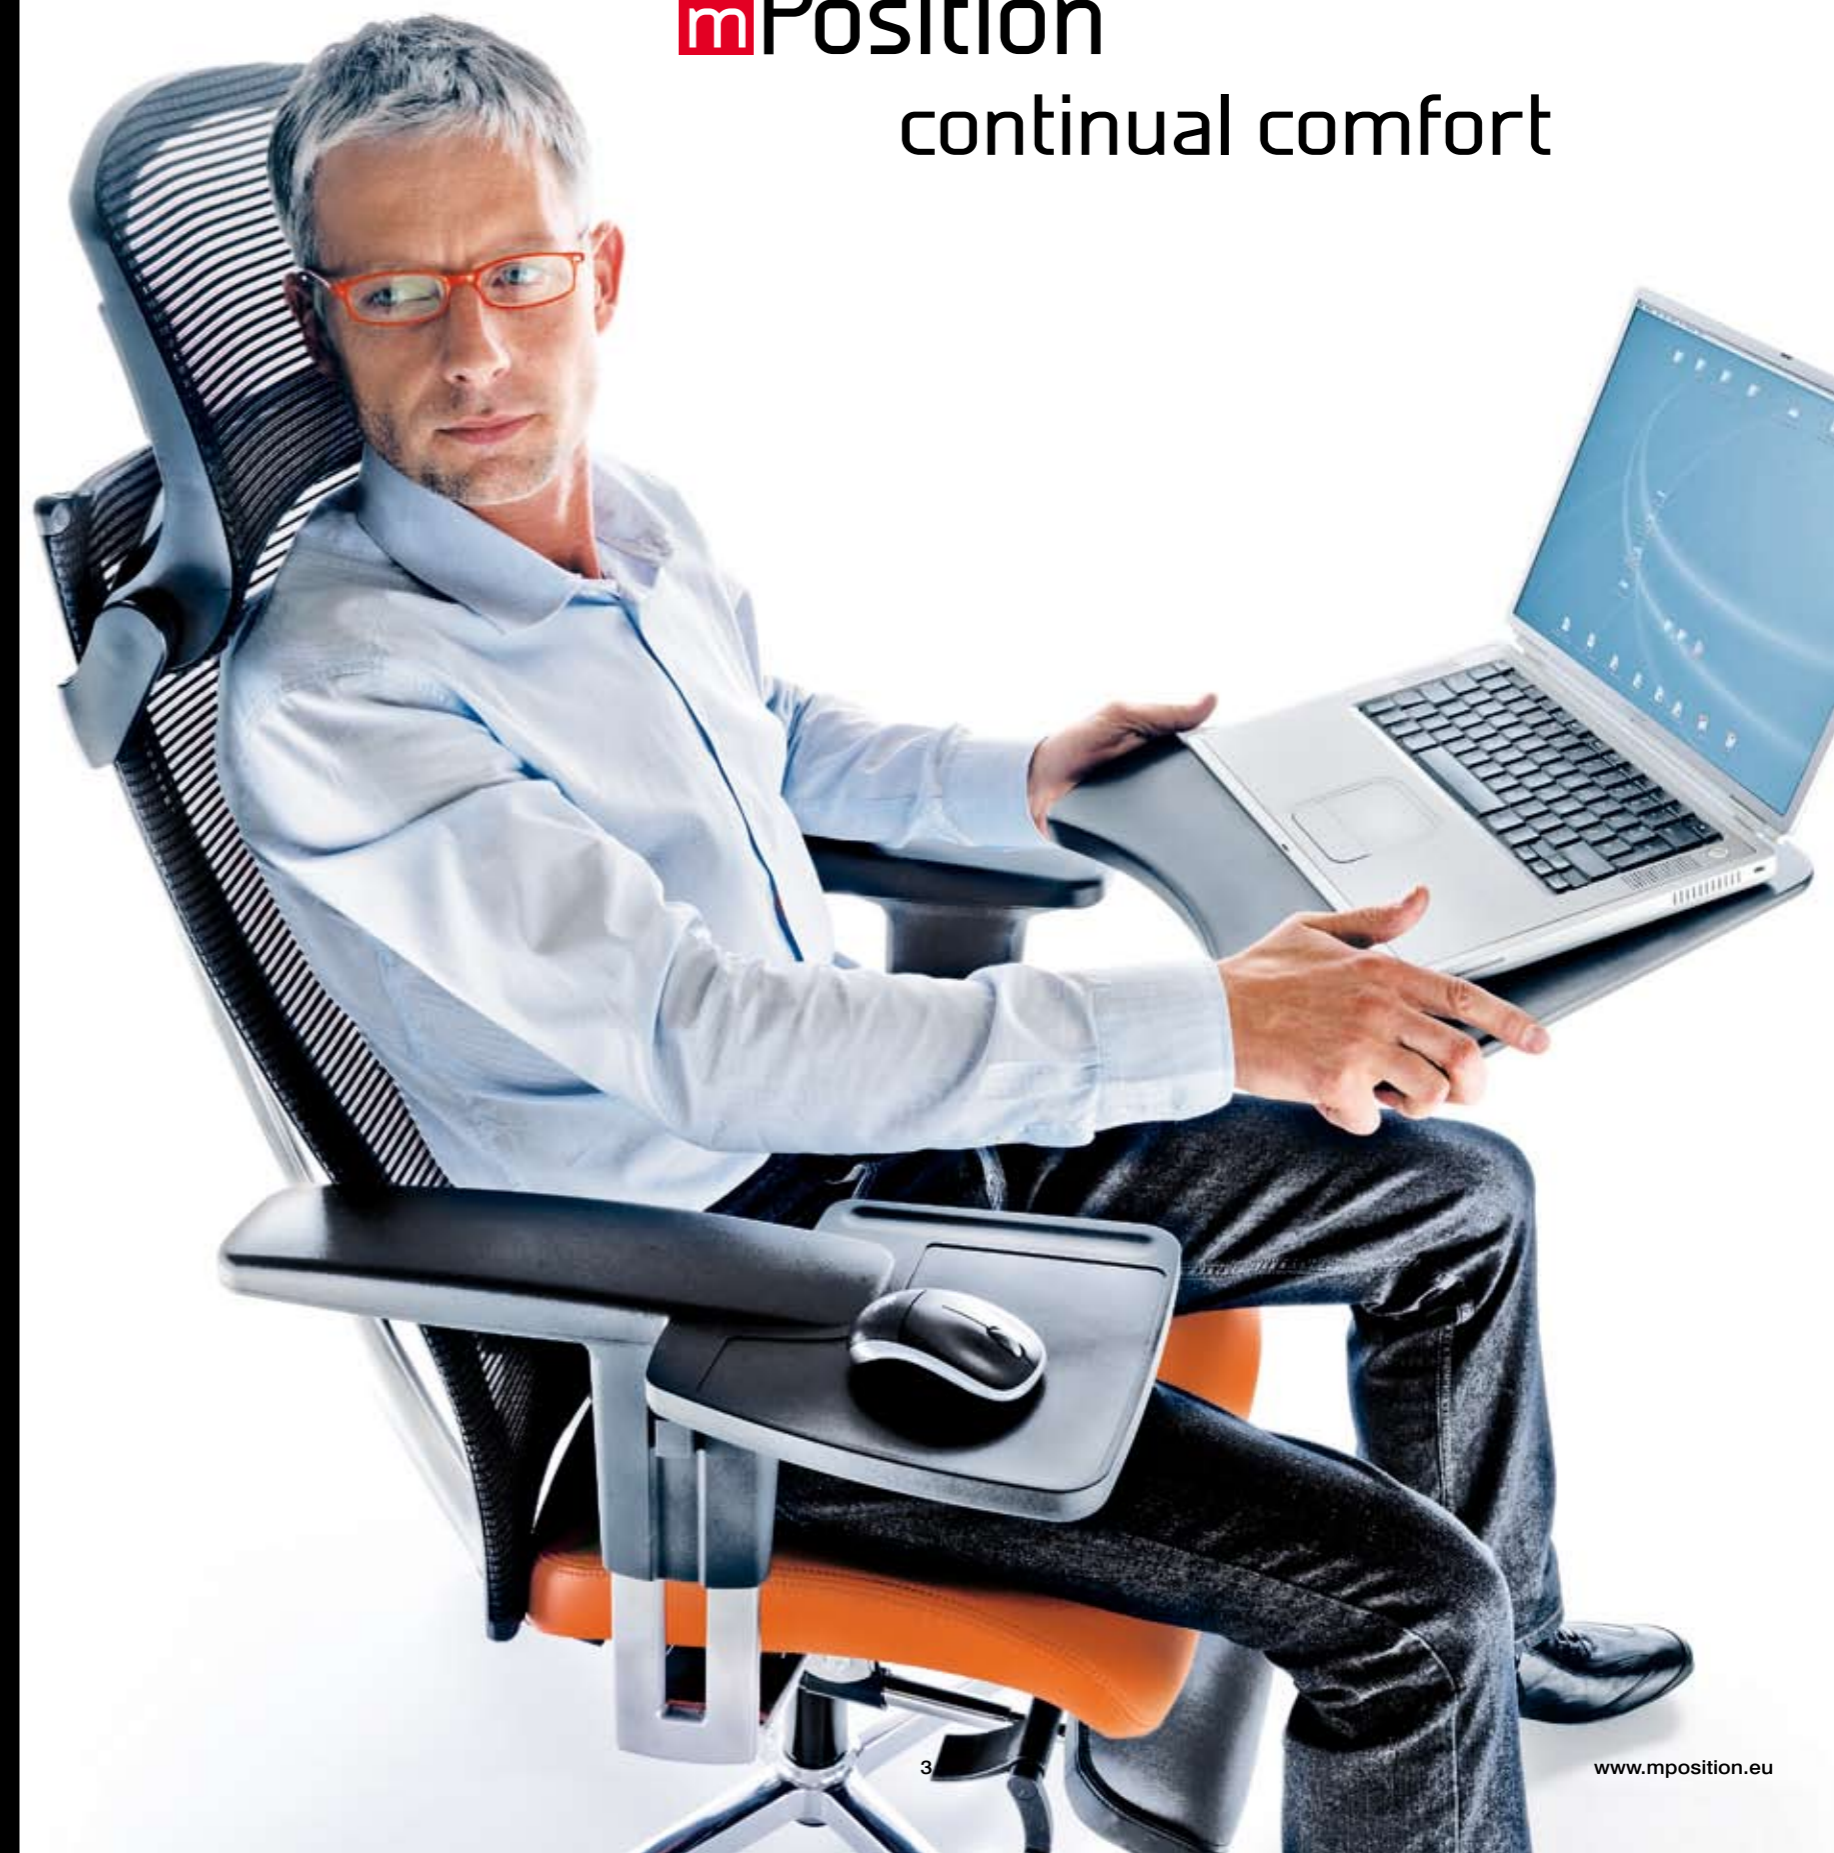

# mPosition continual comfort

multi-functional  
multi-adjustable  
multi-position

**m**Position

**mPosition**  
destiny: comfort

**mPosition**  
continual comfort

mobility is a requirement these days to work comfortably is a matter of health

sitting, lying  
or standing,  
you can work  
on your laptop  
or tablet in

**m**Position

stability and flexibility  
**mPosition**

**Laptoptablar  
laptop table adjustment**

Das einstellbare und in alle Richtungen schwenkbare Laptoptablar ermöglicht das Arbeiten in verschiedensten Positionen und lässt sich optimal positionieren. Sogar das Arbeiten im Stehen ist möglich.

*Multi-adjustable laptop table permits optimum positioning.*

**Fussstütze  
footrest adjustment**

Eine ausziehbare Fussstütze kann exakt auf die Grösse des Benutzers angepasst werden und ermöglicht gleichzeitig eine perfekte Liegehaltung.

*Wide, adjustable armrests with an integrated mouse table ensure relaxing elbow support with wrists resting comfortably at the keyboard.*

**Nackensstütze  
headrest adjustment**

Die höhen- und tiefenverstellbare Kopfstütze sorgt für den perfekten Blickwinkel zum Monitor und bietet zugleich die nötige Entlastung der Nackenmuskulatur.