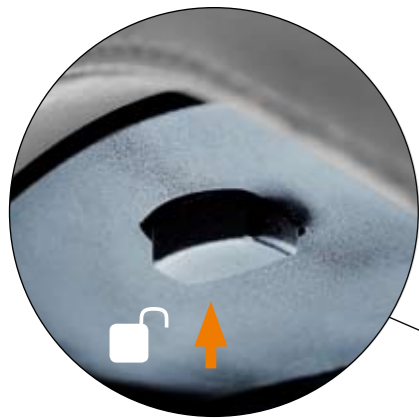

*Height and angle adjustable headrest allows for optimum head positioning while working in front of a laptop screen.*

**Lordosenverstellung  
lumbar support adjustment**

Für eine optimale Unterstützung des Lendenwirbelbereichs ist der mPosition mit einer besonders komfortablen und höhenverstellbaren Lordosenstütze ausgestattet.

*Backrest with an adjustable lumbar spine support. Transparent backrest made of mesh.*

**mPosition**

**Synchronmechanik  
backrest/seat angle adjustment**

Die arretierbare Synchronmechanik mit großem Öffnungswinkel garantiert jederzeit eine entspannte und zugleich ergonomische Körperhaltung.

*Ergonomic mechanism for synchronous tilt angle adjustment of the seat and the backrest.*

## Sitztiefenverstellung seat depth adjustment

Die Sitztiefenverstellung ermöglicht die optimale Arbeitsposition zu erreichen.

*Profiled seat with depth control allows for its flexible adjustment. Optional upholstery in leather or fabric.*