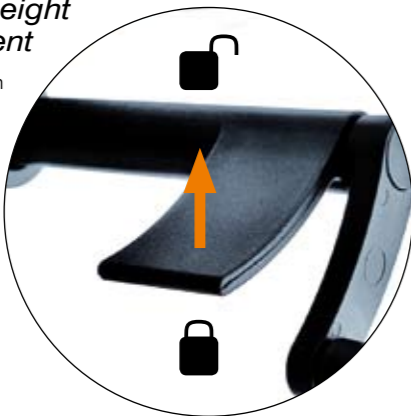

*Ergonomic mechanism for synchronous tilt angle adjustment of the seat and the backrest.*

## Sitztiefenverstellung seat depth adjustment

Die Sitztiefenverstellung ermöglicht die optimale Arbeitsposition zu erreichen.

*Profiled seat with depth control allows for its flexible adjustment. Optional upholstery in leather or fabric.*

## Sitzhöhenverstellung seat height adjustment

mPosition lässt sich durch die Sitzhöhenverstellung auf jede Körpergröße einstellen.

*Seat height adjustability - user's height adjustment.*